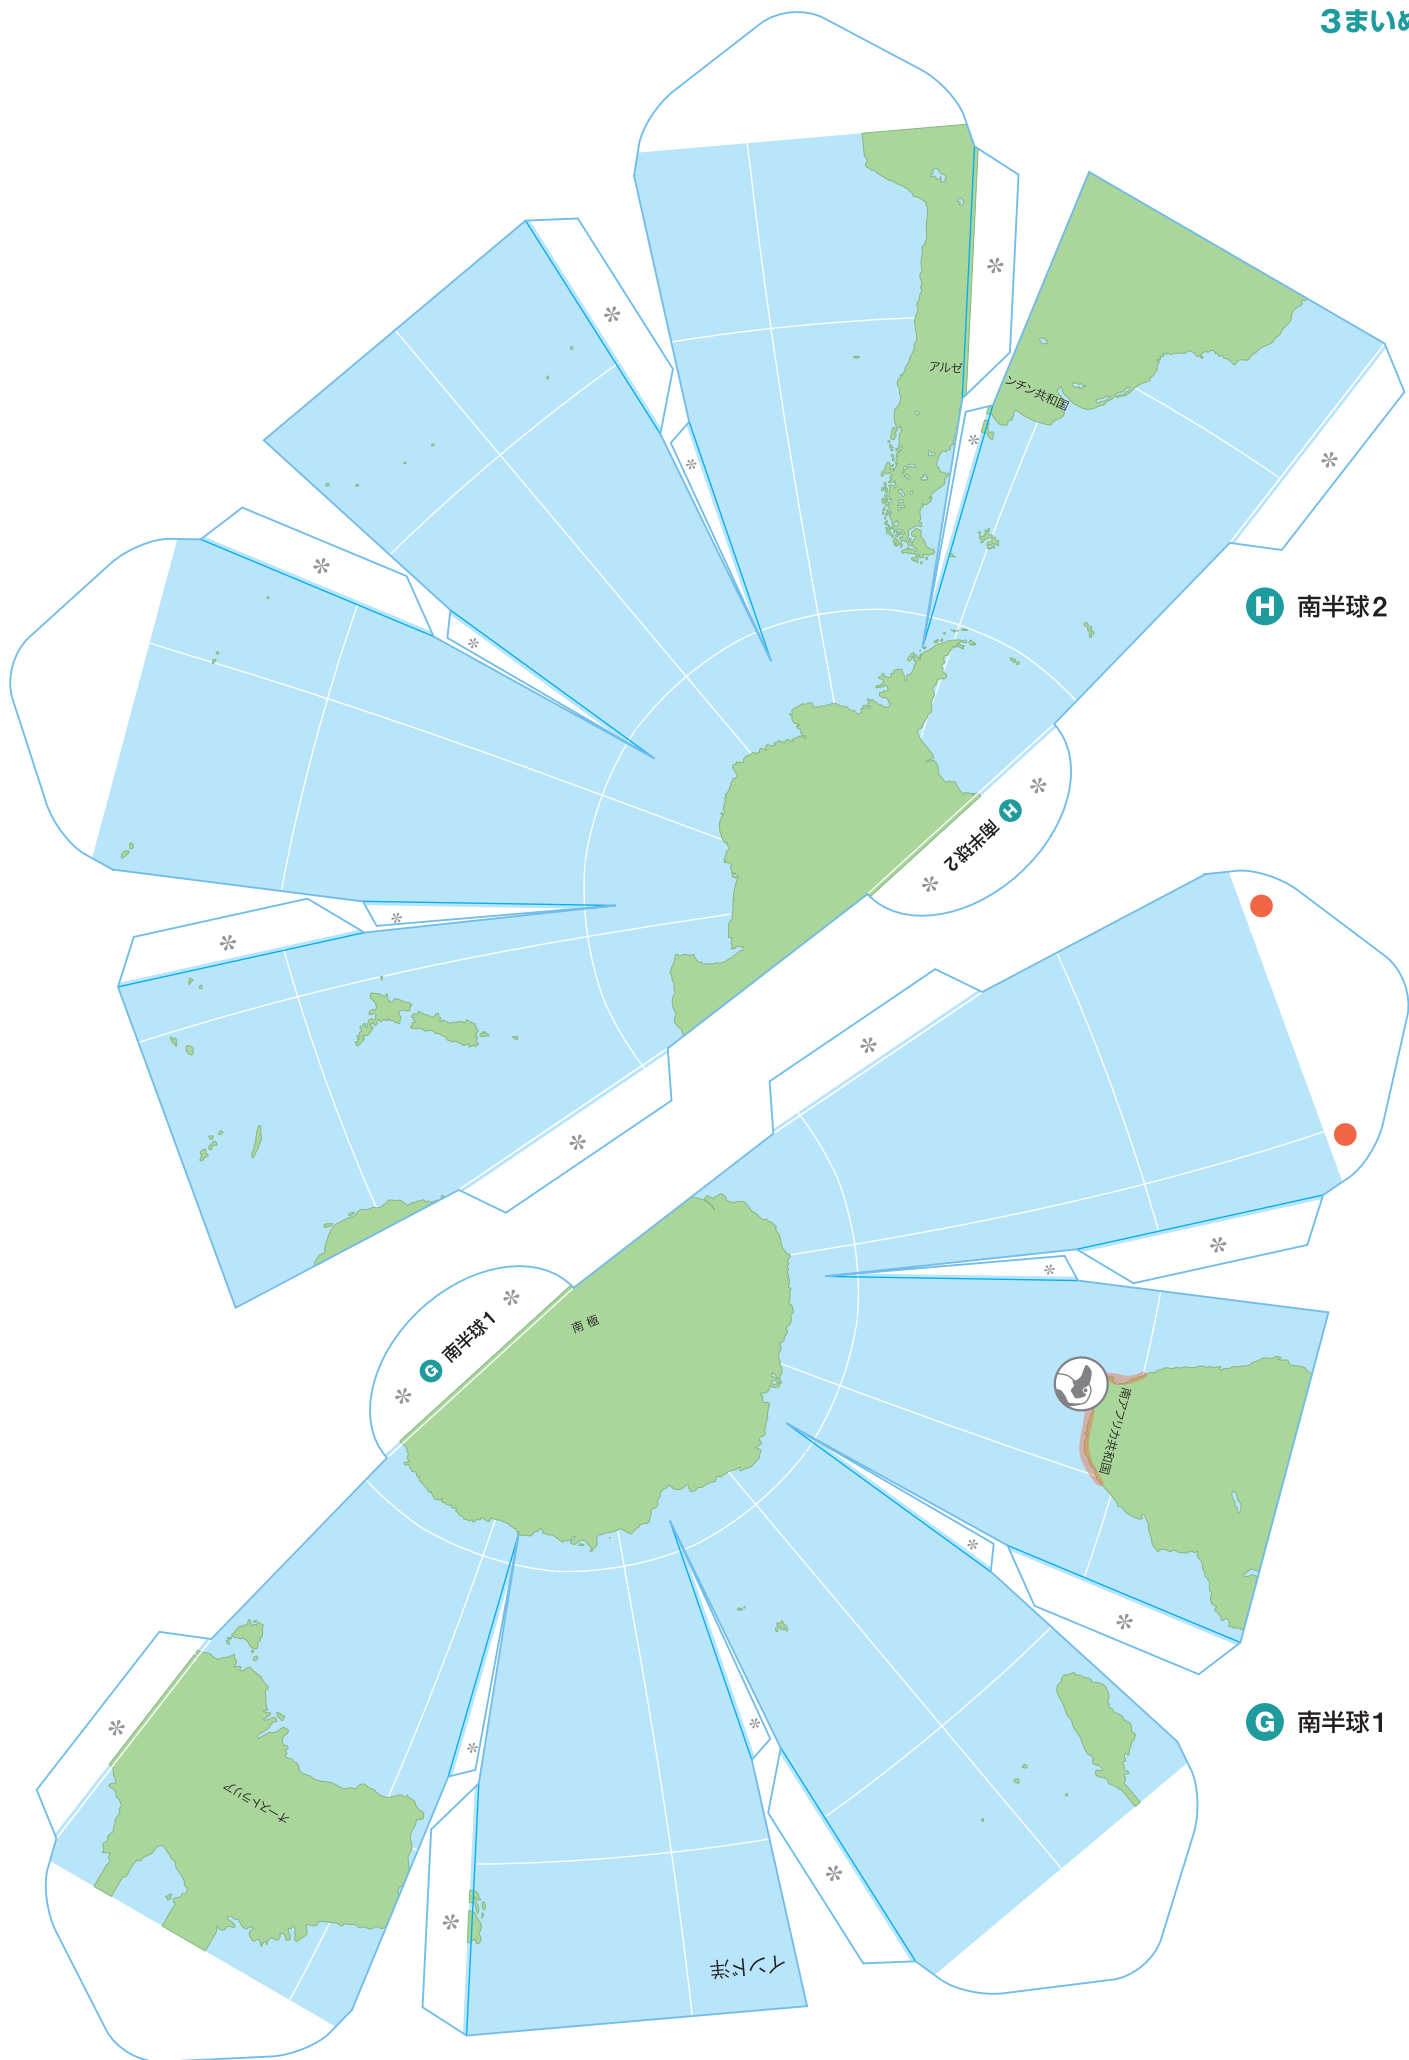

## 地球儀 ～世界の希少動物マップ～ ペーパークラフト

C ベース

L ホッキョクグマ

M マウンテンゴリラ

N ジャイアントパンダ

O インドサイ

**P** オオアルマジロ

**Q** ケープペンギン

**R** アムールヒョウ

**S** キューバワニ

J 台2

K 台3

I 台1