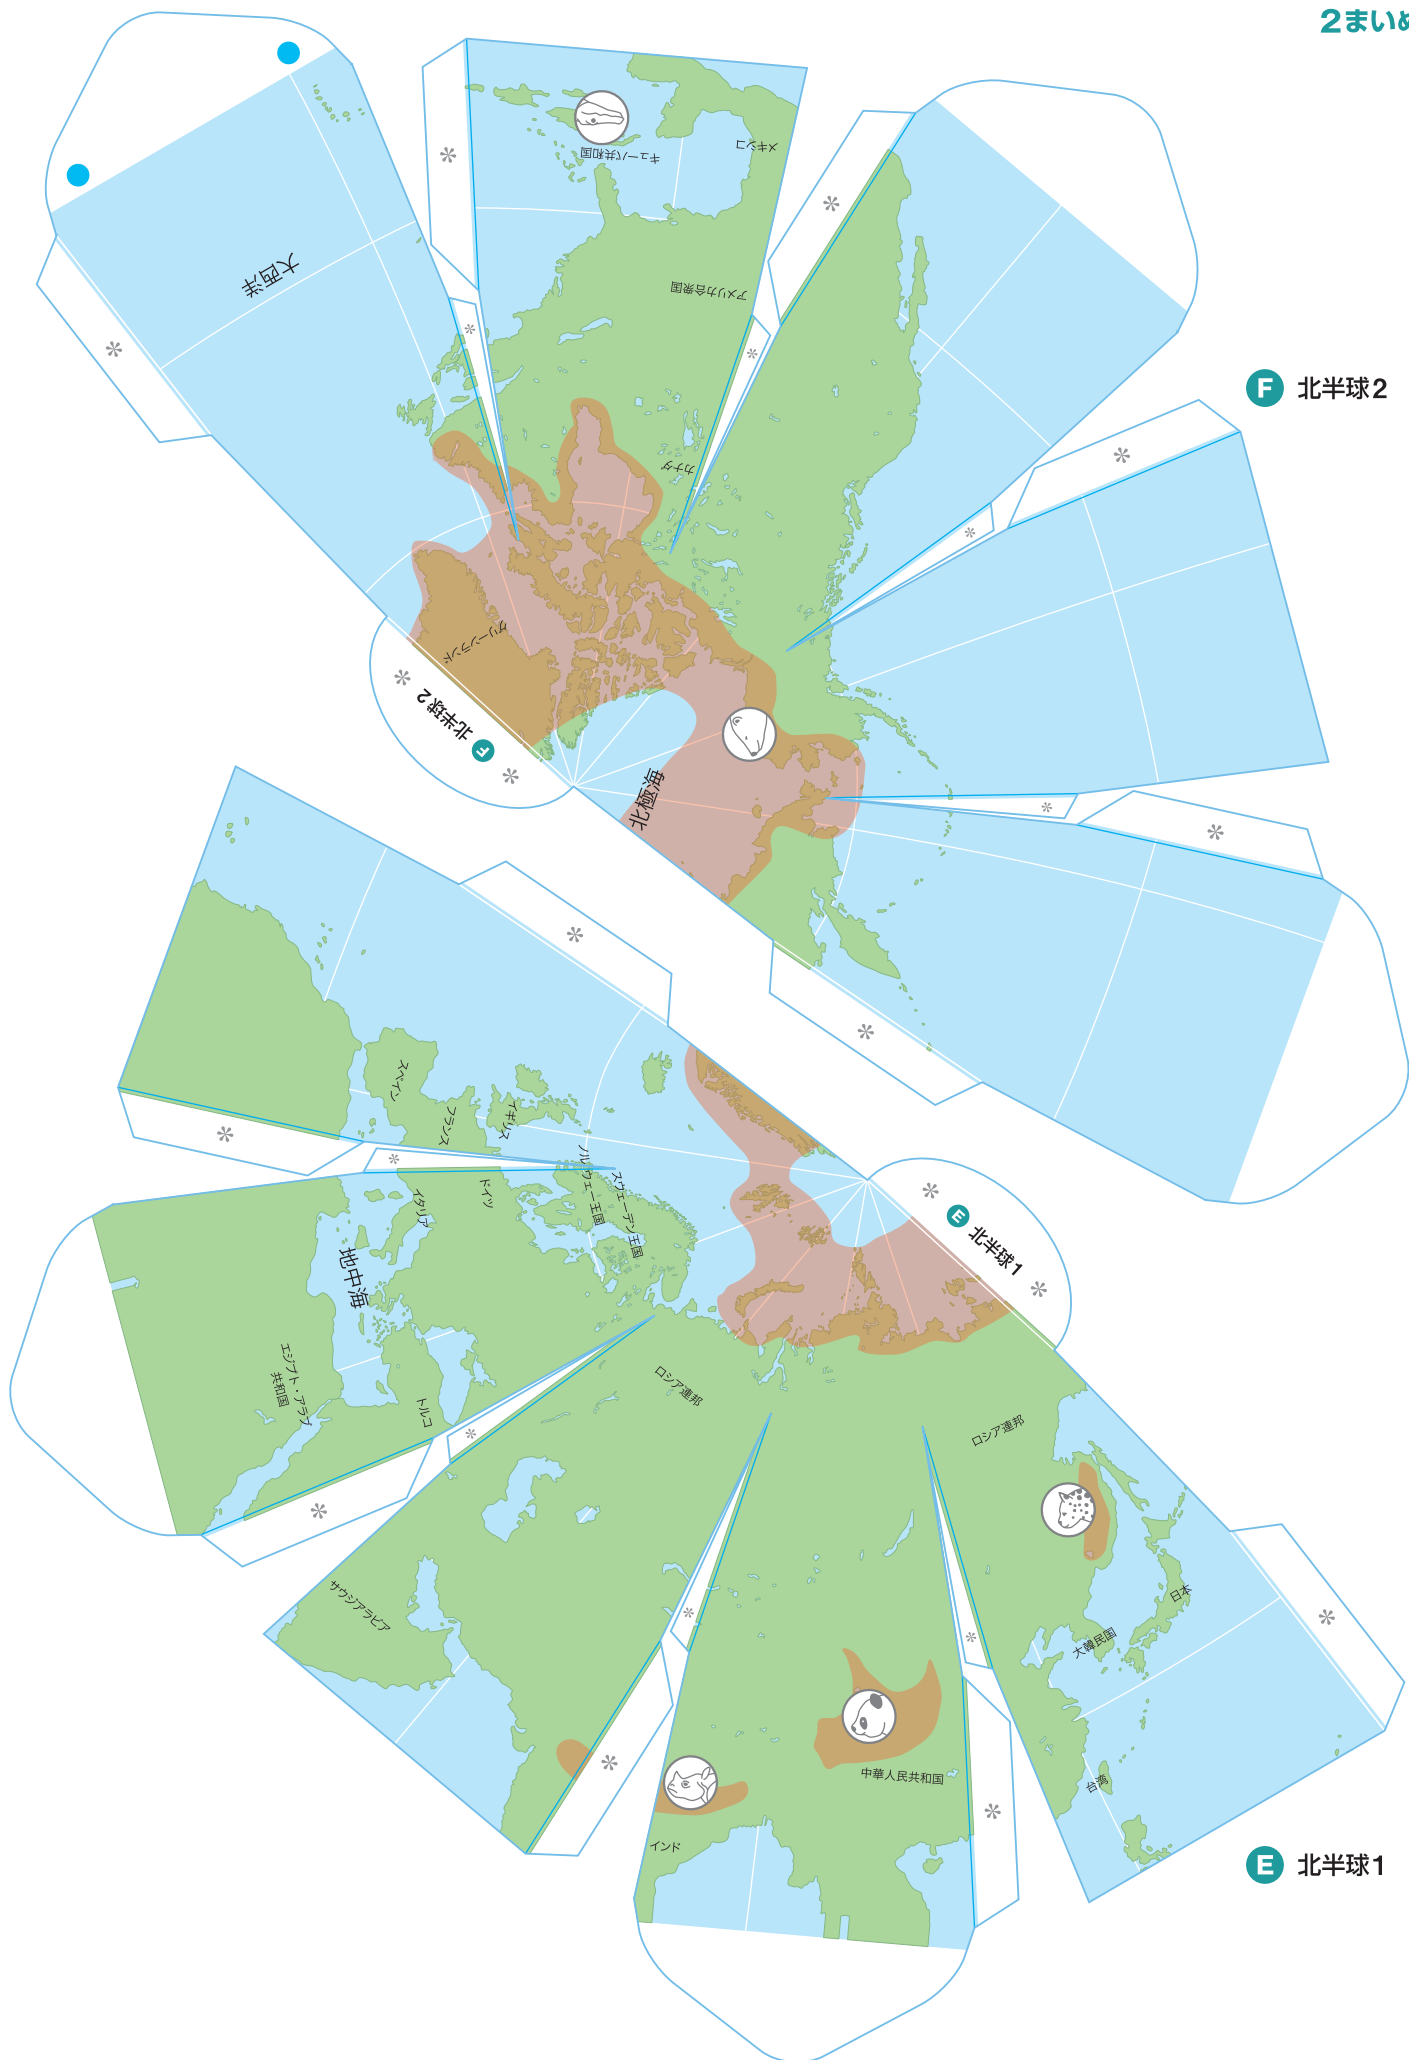

## 地球儀 ～世界の希少動物マップ～ ペーパークラフト

C ベース

L ホッキョクグマ

M マウンテンゴリラ

N ジャイアントパンダ

O インドサイ

**P** オオアルマジロ

**Q** ケープペンギン

**R** アムールヒョウ

**S** キューバワニ

J 台2

K 台3

I 台1