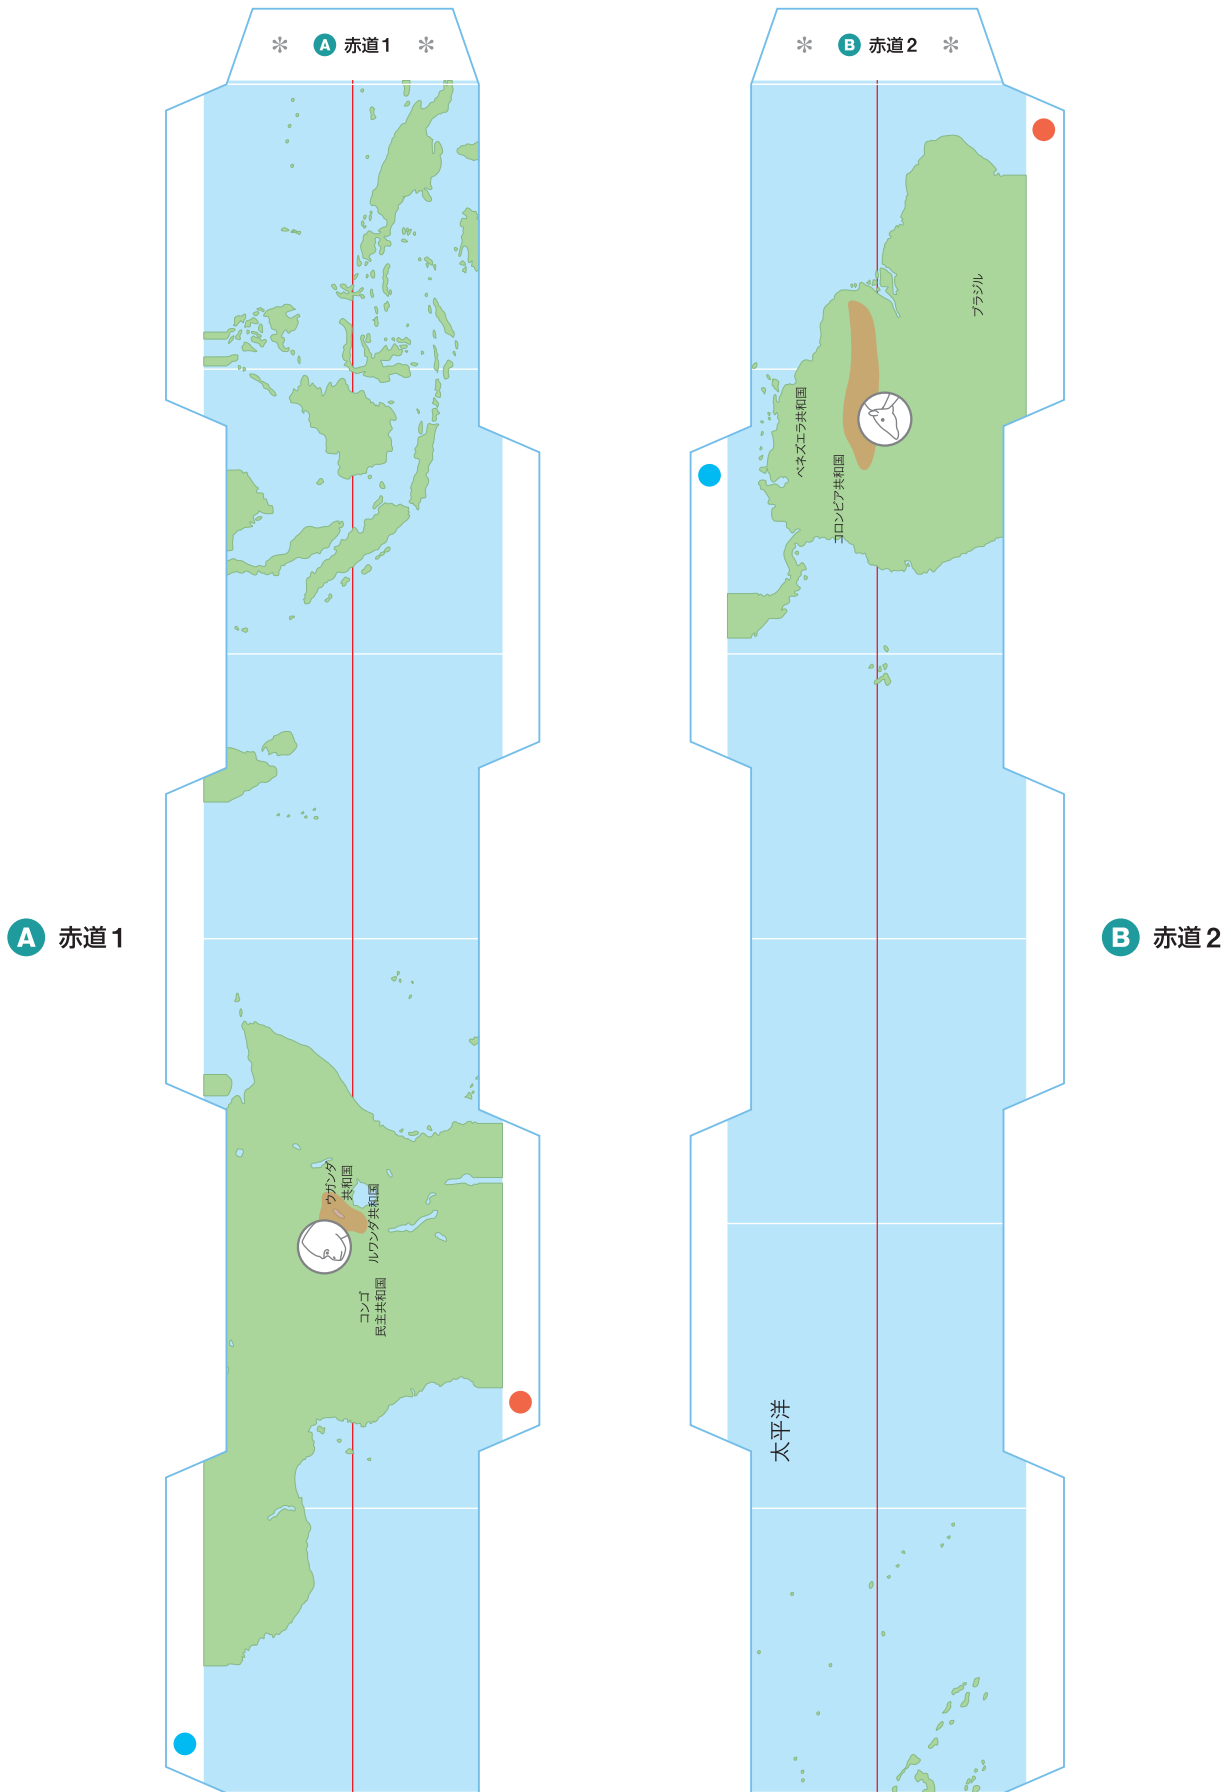

## 地球儀 ～世界の希少動物マップ～ ペーパークラフト

C ベース

L ホッキョクグマ

M マウンテンゴリラ

N ジャイアントパンダ

O インドサイ

**P** オオアルマジロ

**Q** ケープペンギン

**R** アムールヒョウ

**S** キューバワニ

J 台2

K 台3

I 台1