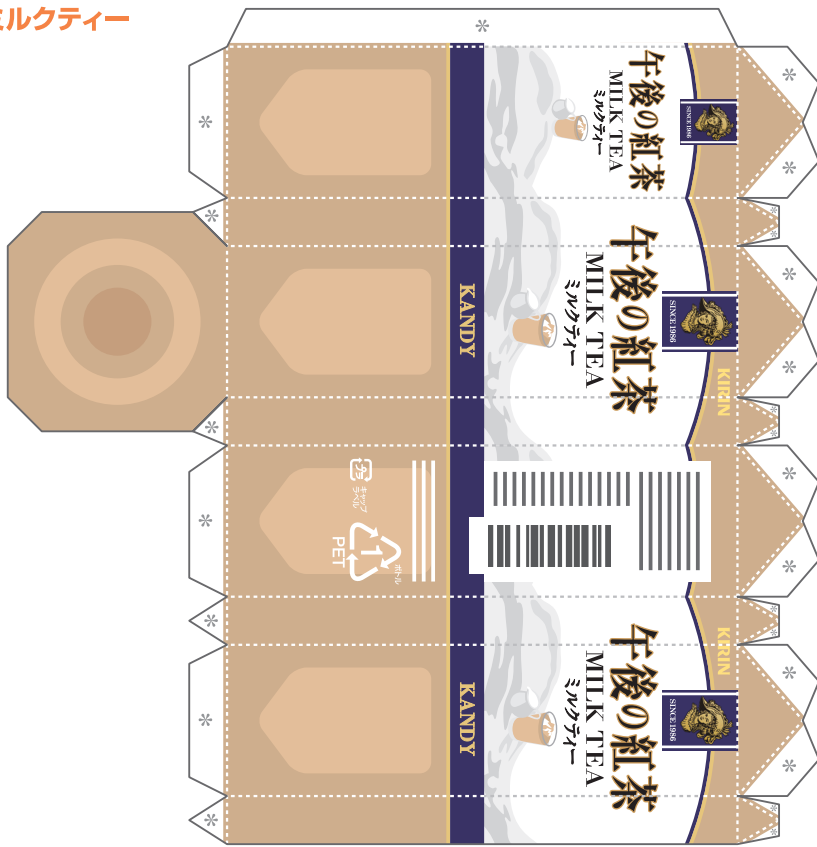

ココア&ストロベリー

午後の紅茶

ストレートティー

レモンティー

ミルクティー

カップ&ソーサー

ティーポット

ケーキ皿