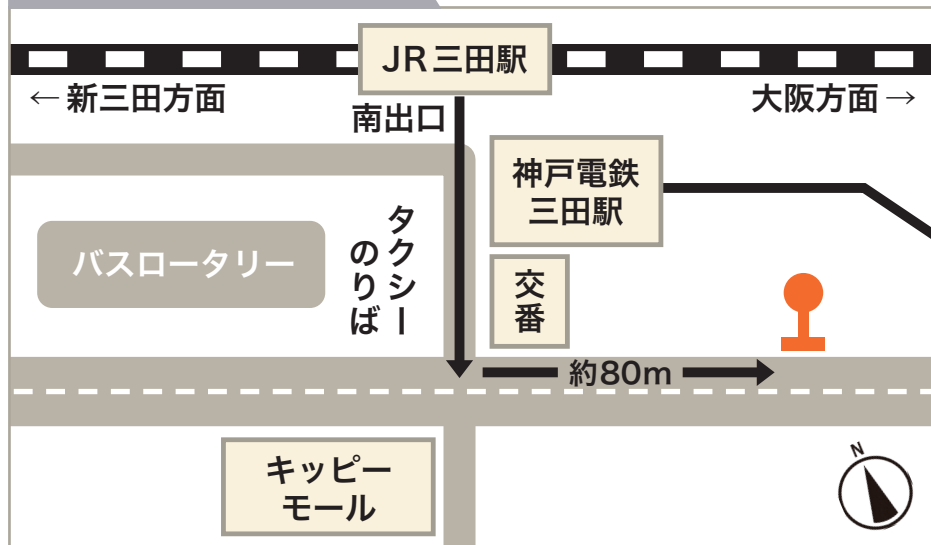

三田駅ラガーバスのりば

神戸電鉄フラワータウン駅ラガーバスのりば