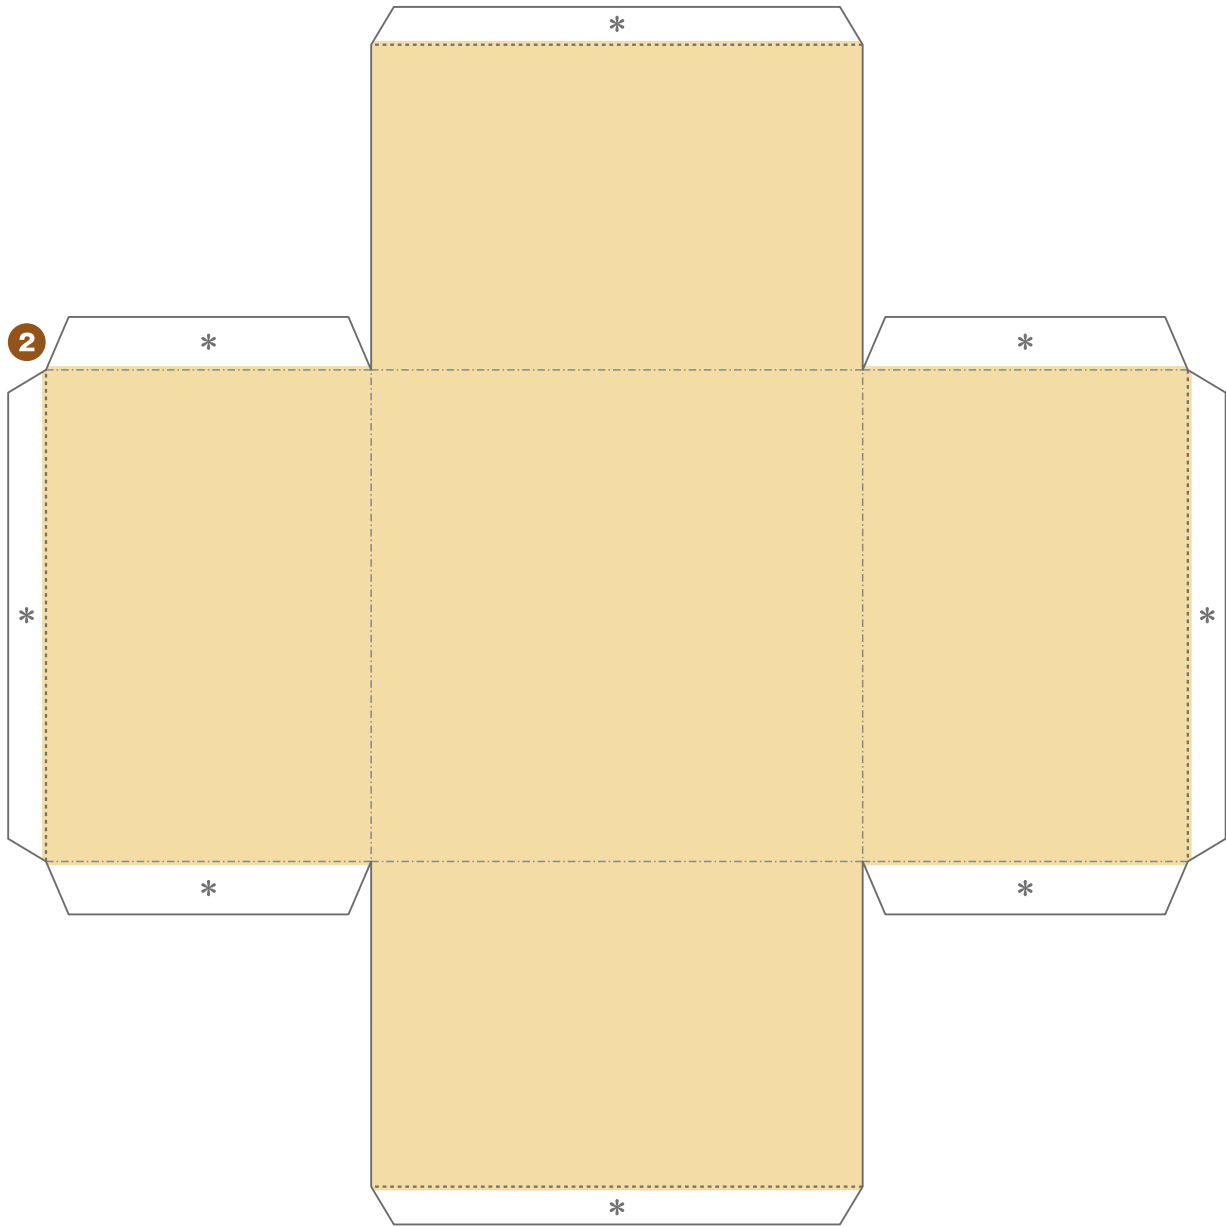

KIRIN

節分豆まきセット ペーパークラフト

1まいめ

まず

色のついた面を内がわに向け、
のりしろを紙の裏面にのりづけ
して組み立てます。